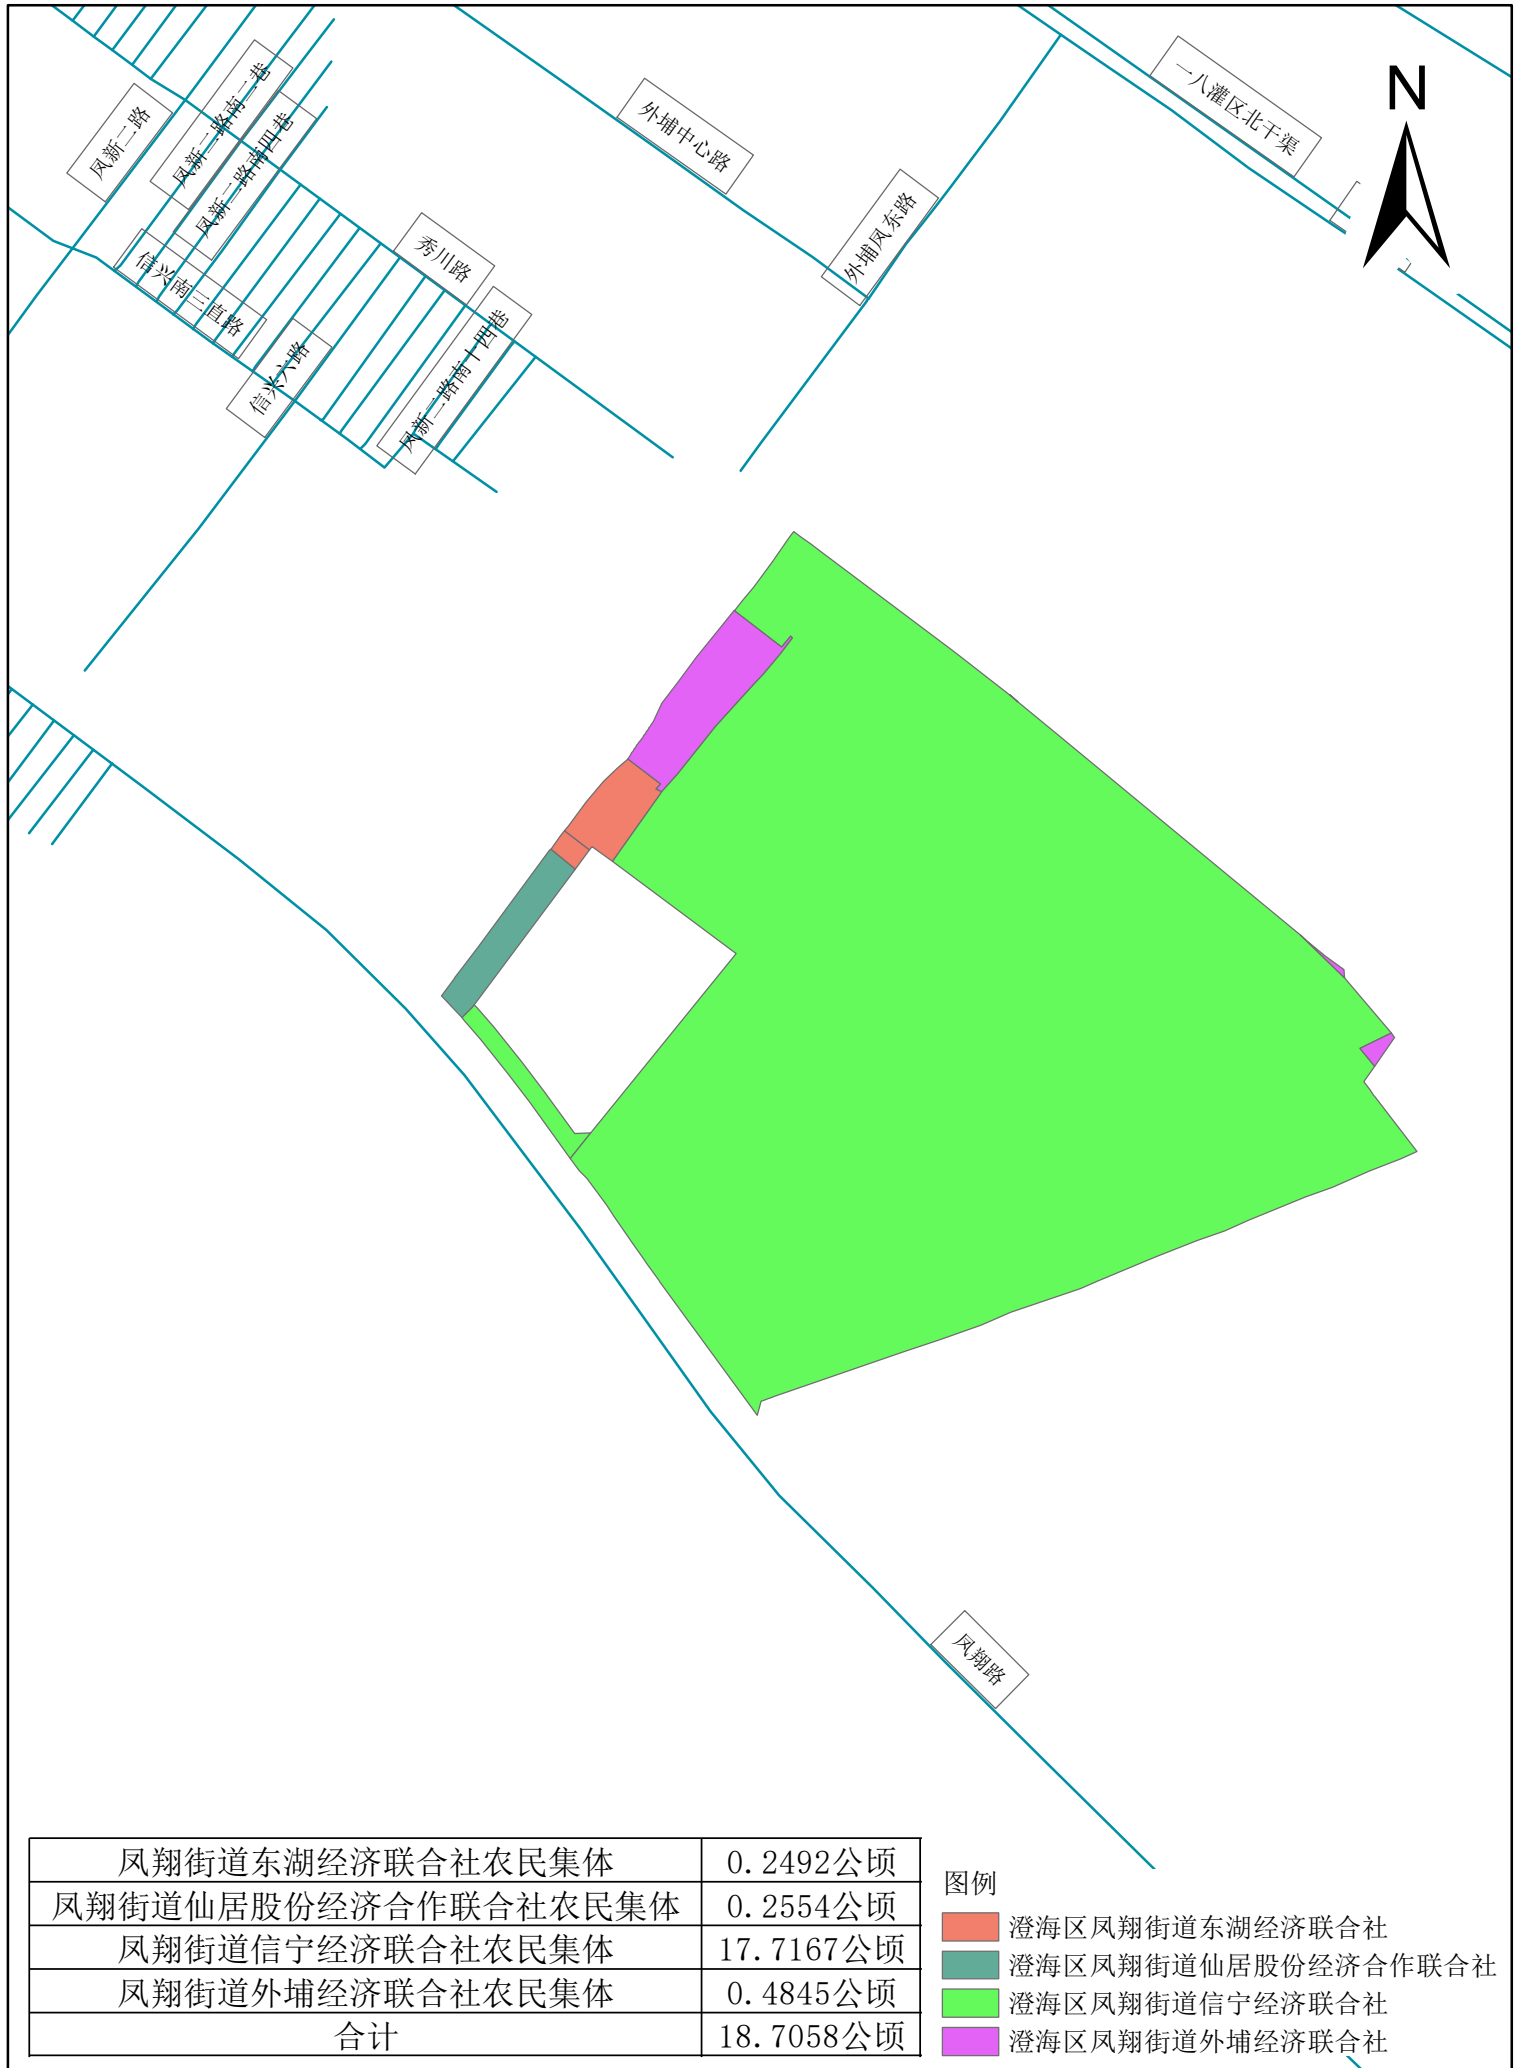

汕头市澄海区2023年度第四十九批次城镇建设征地安置方案公告附图

1:5,000

汕头市自然资源局澄海分局