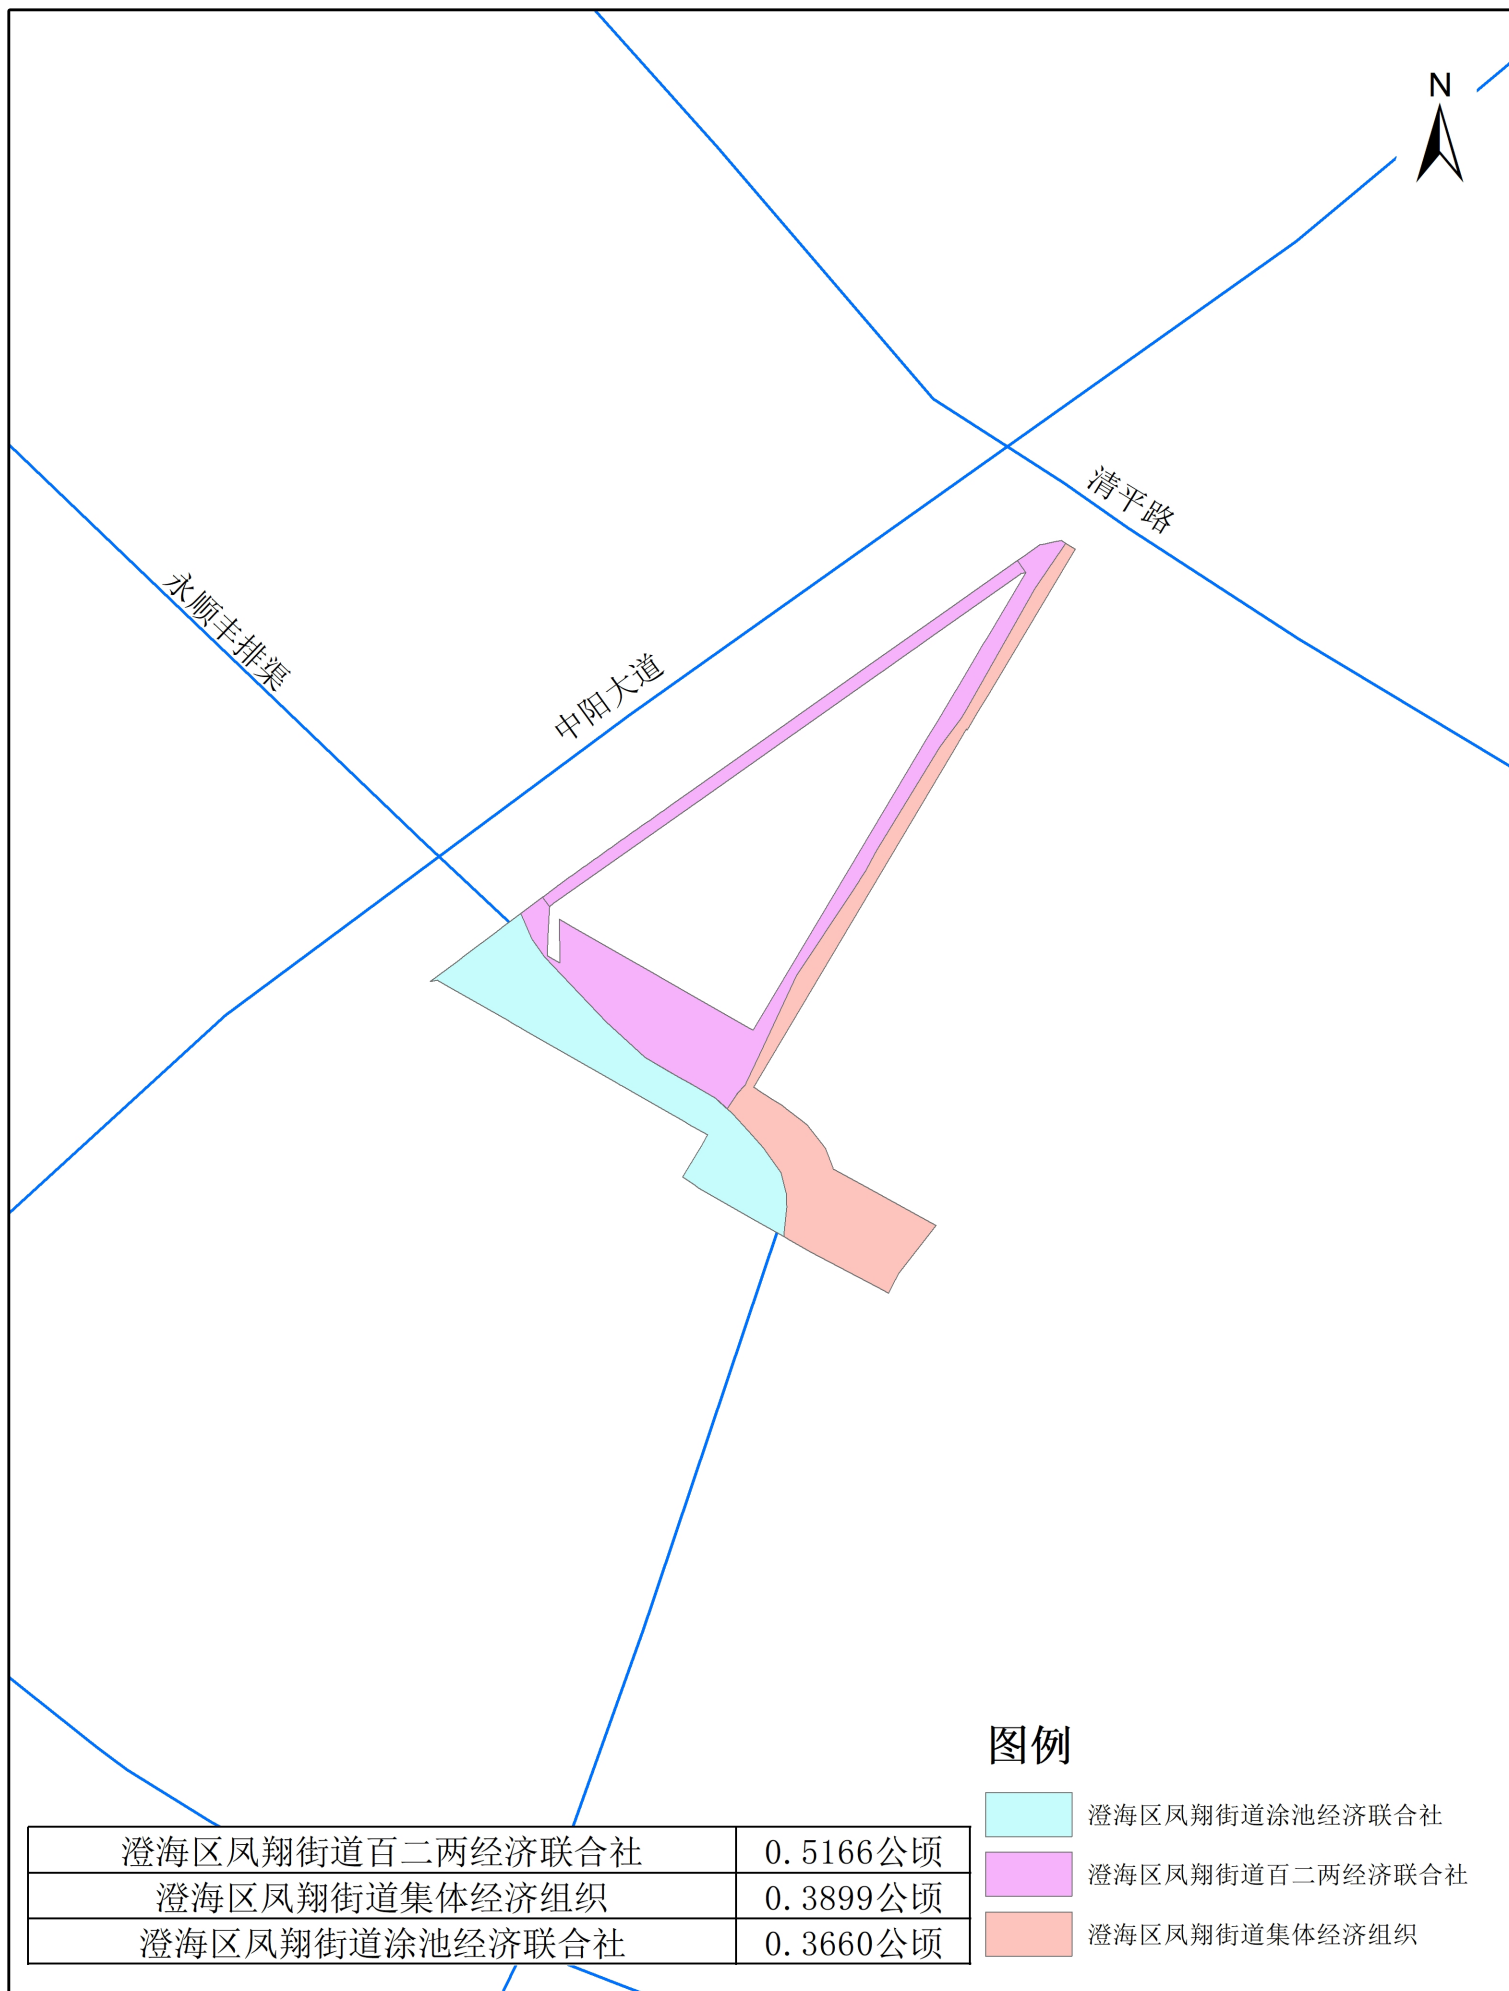

# 汕头市澄海区2026年度第四批次城镇建设用地征收土地预告附图

1:3,000

汕头市自然资源局澄海分局