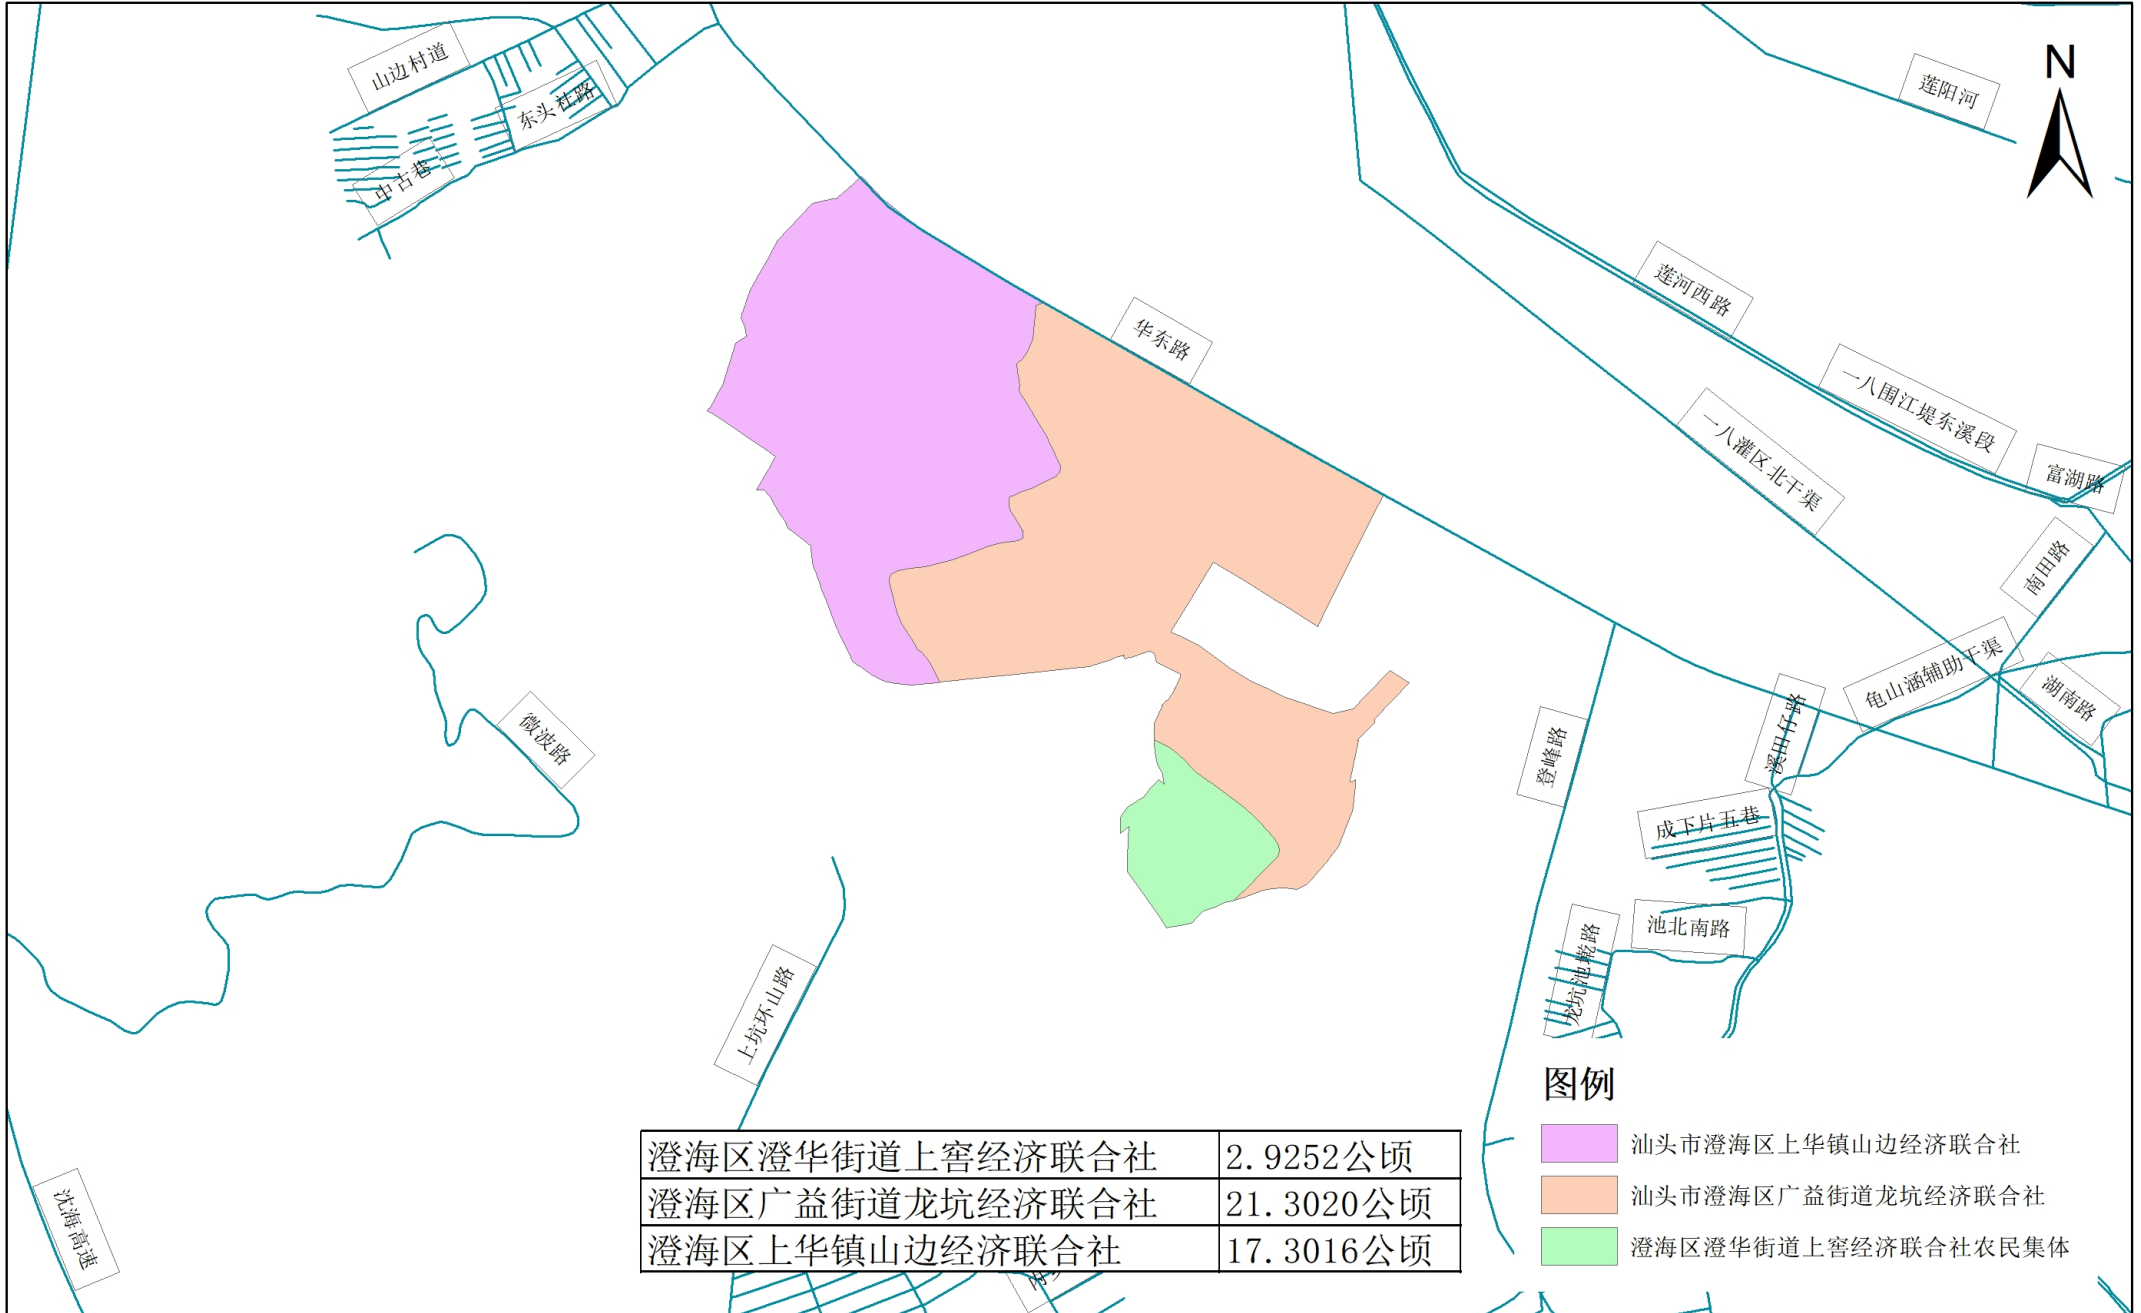

# 汕头市澄海区2024年度第七批次城镇建设用地上地征收预告附图

1:10,000