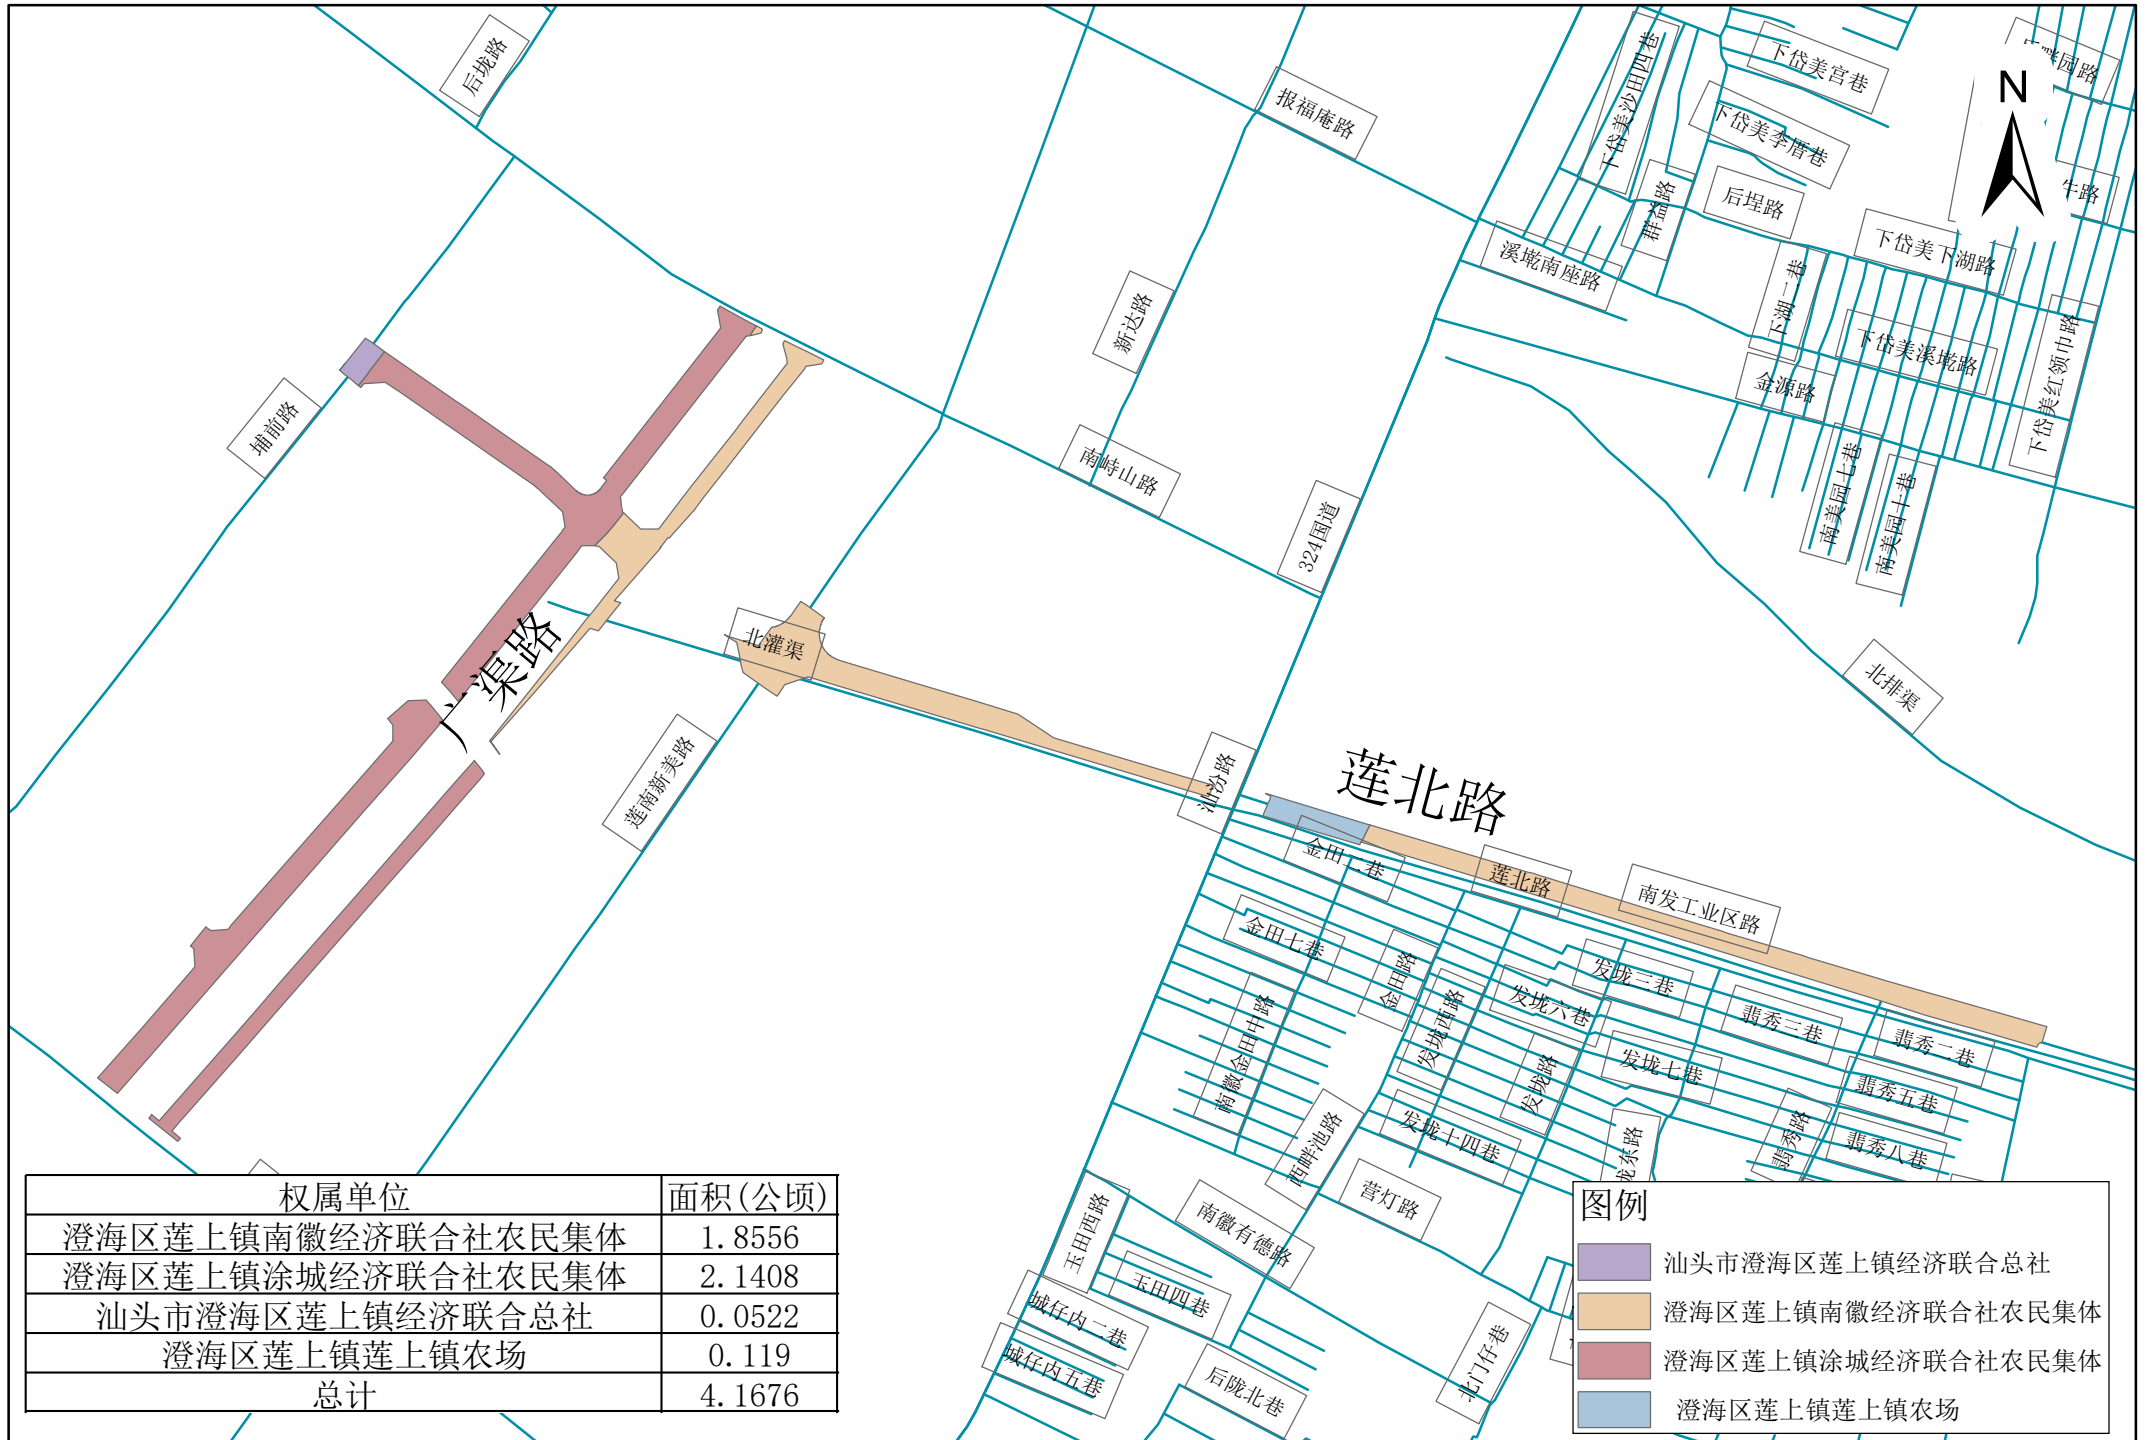

汕头市澄海区2023年度第五十七批次城镇建设征用地征地安置方案公告附图

1:5,500