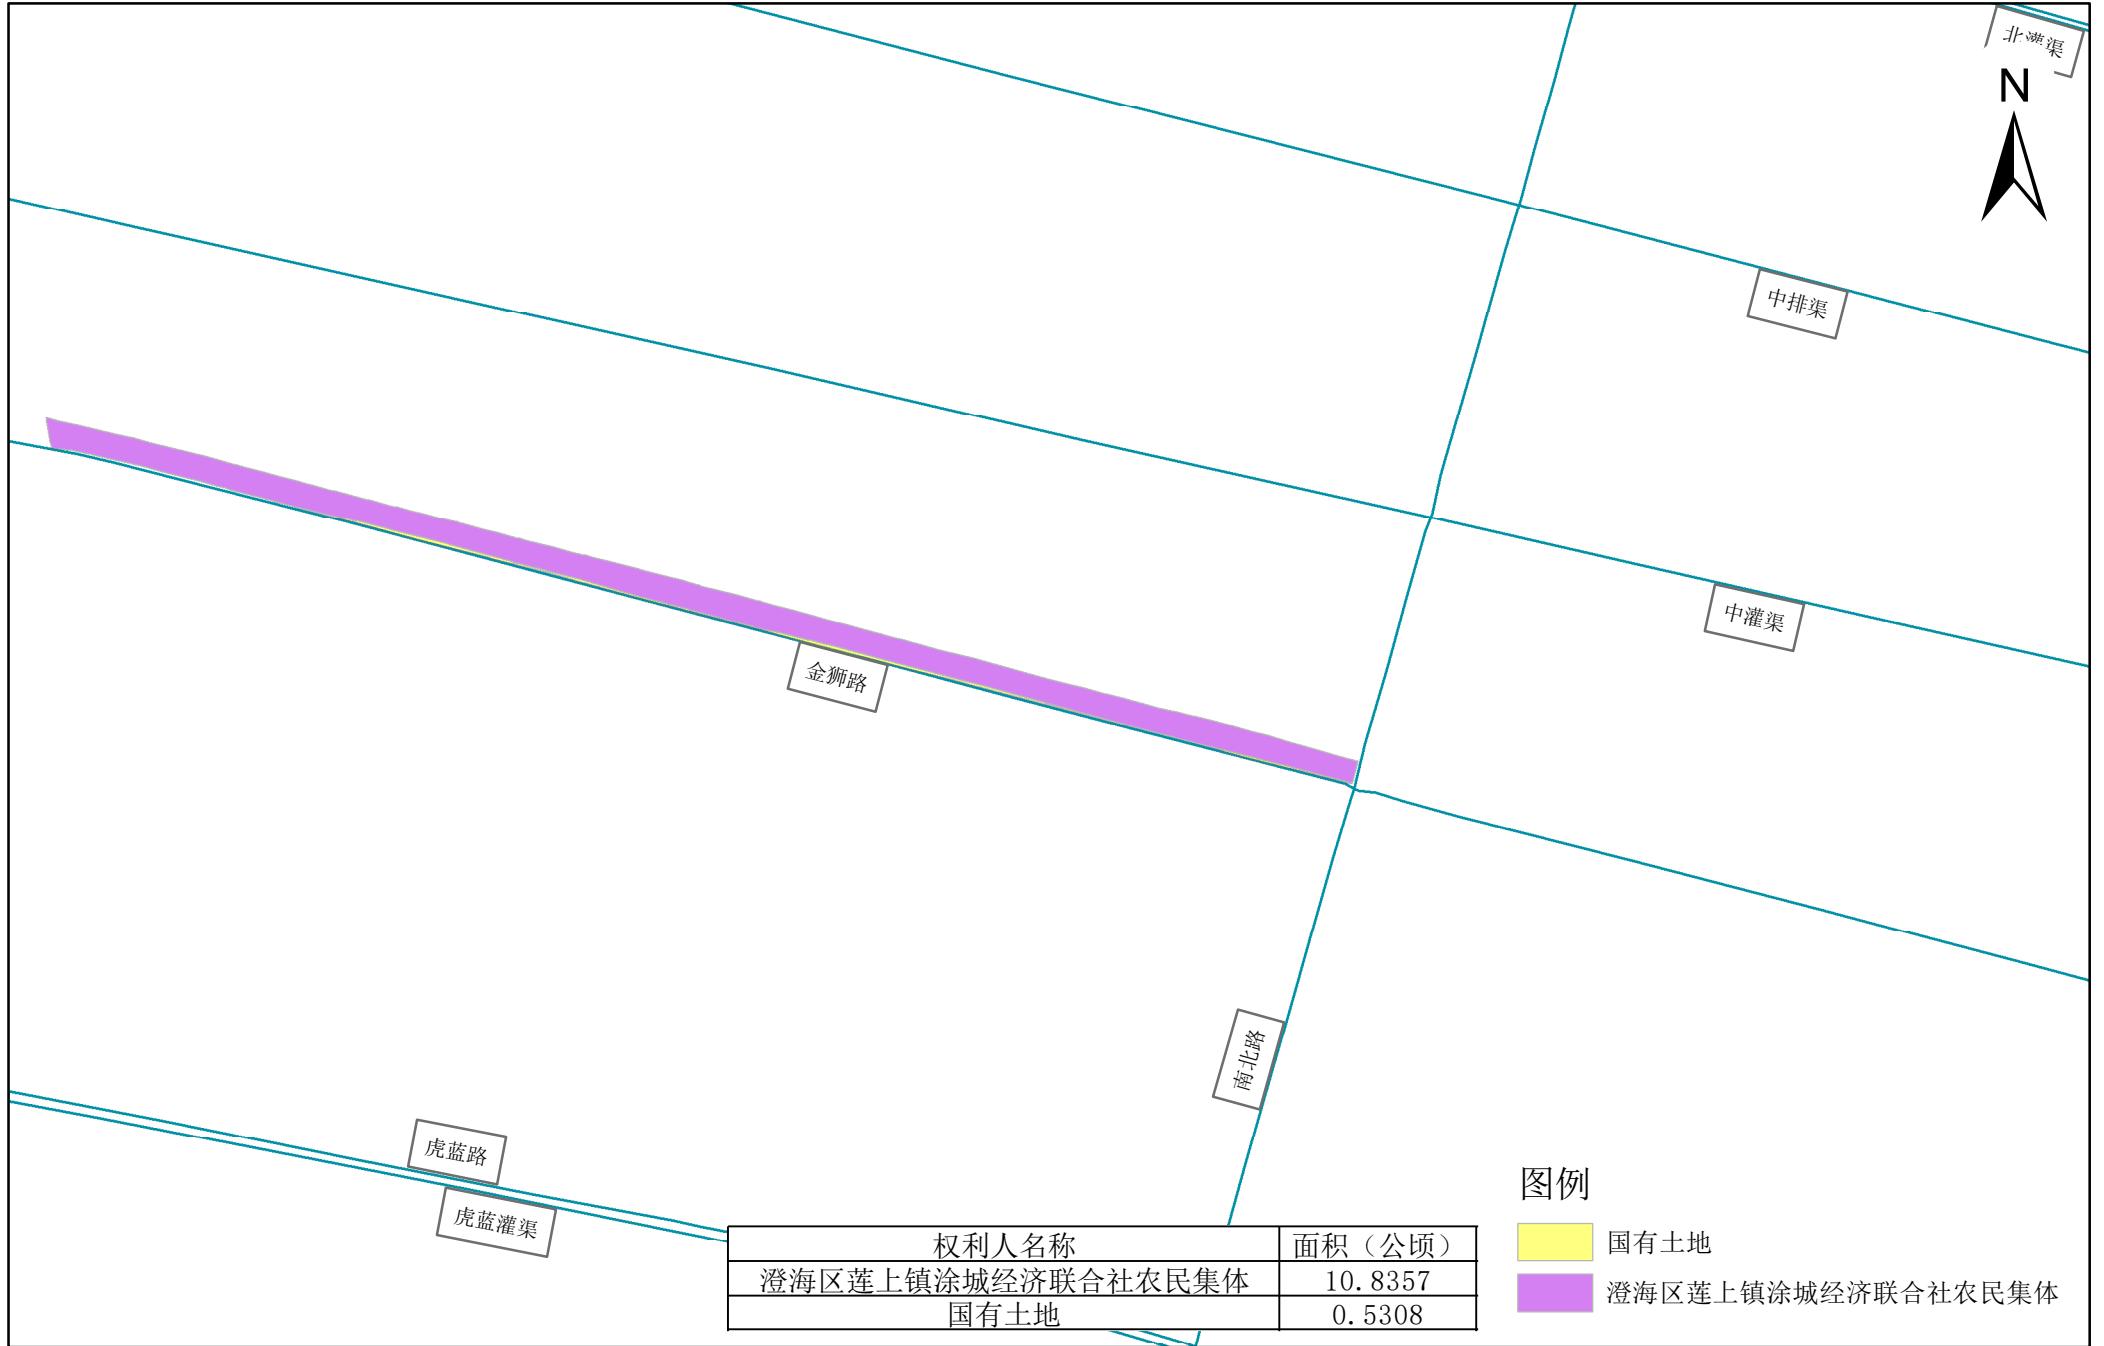

汕头市澄海区2023年度第五十三批次城镇建设用土地征收预告附图（局部一）

附件

汕头市澄海区2023年度第五十三批次城镇建设用土地征收预告附图（局部二）

1:8,000