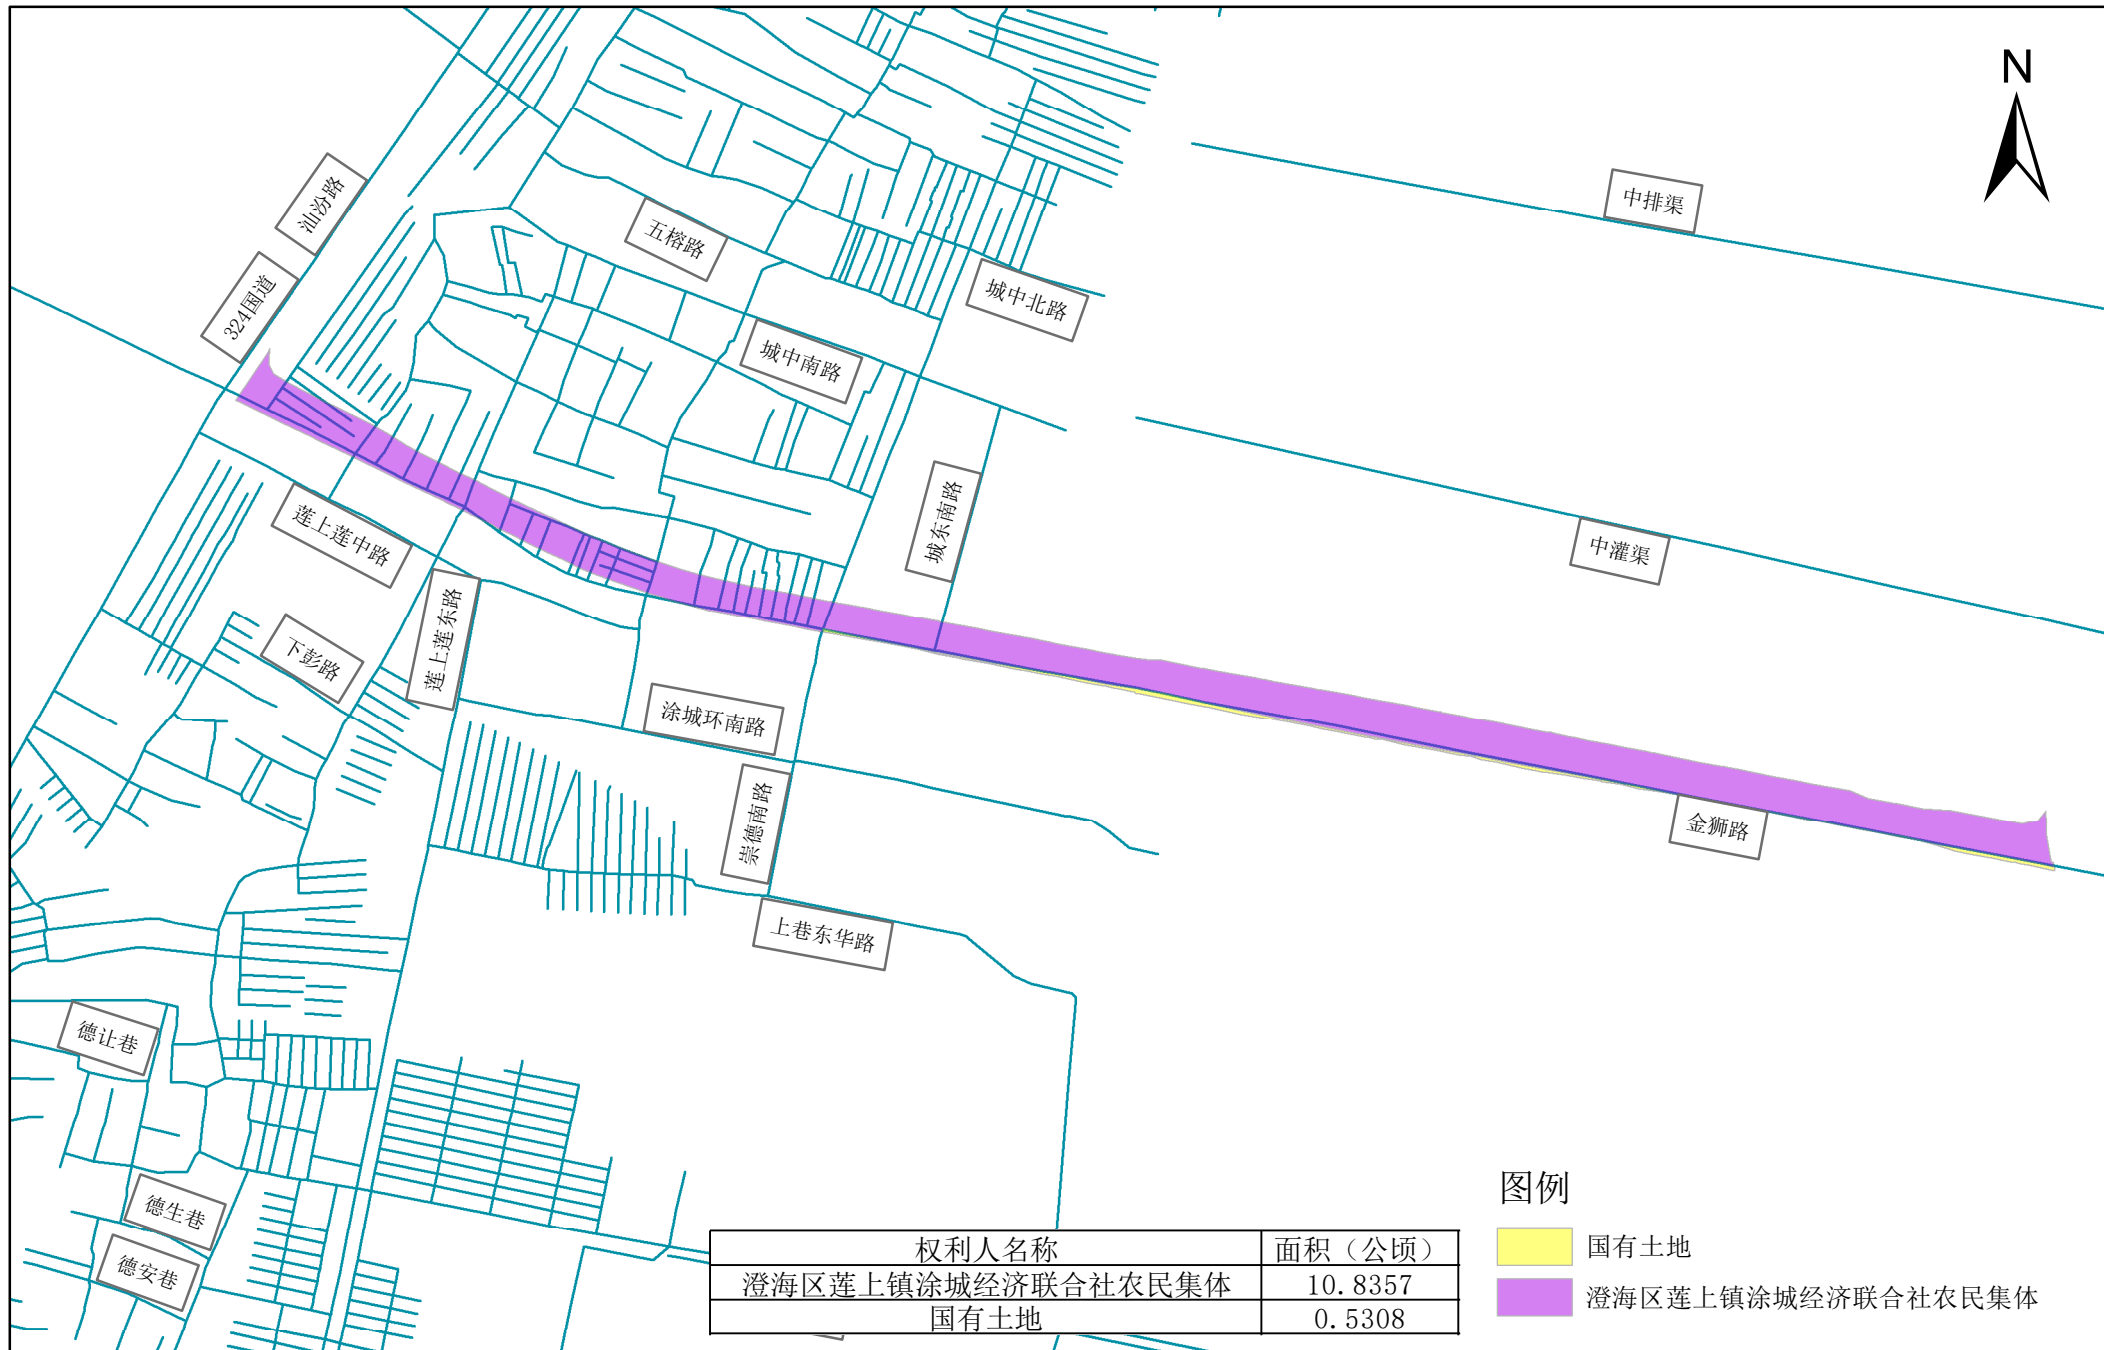

汕头市澄海区2023年度第五十三批次城镇建设用土地征收预告附图（局部一）

附件

汕头市澄海区2023年度第五十三批次城镇建设用土地征收预告附图（局部二）

1:8,000