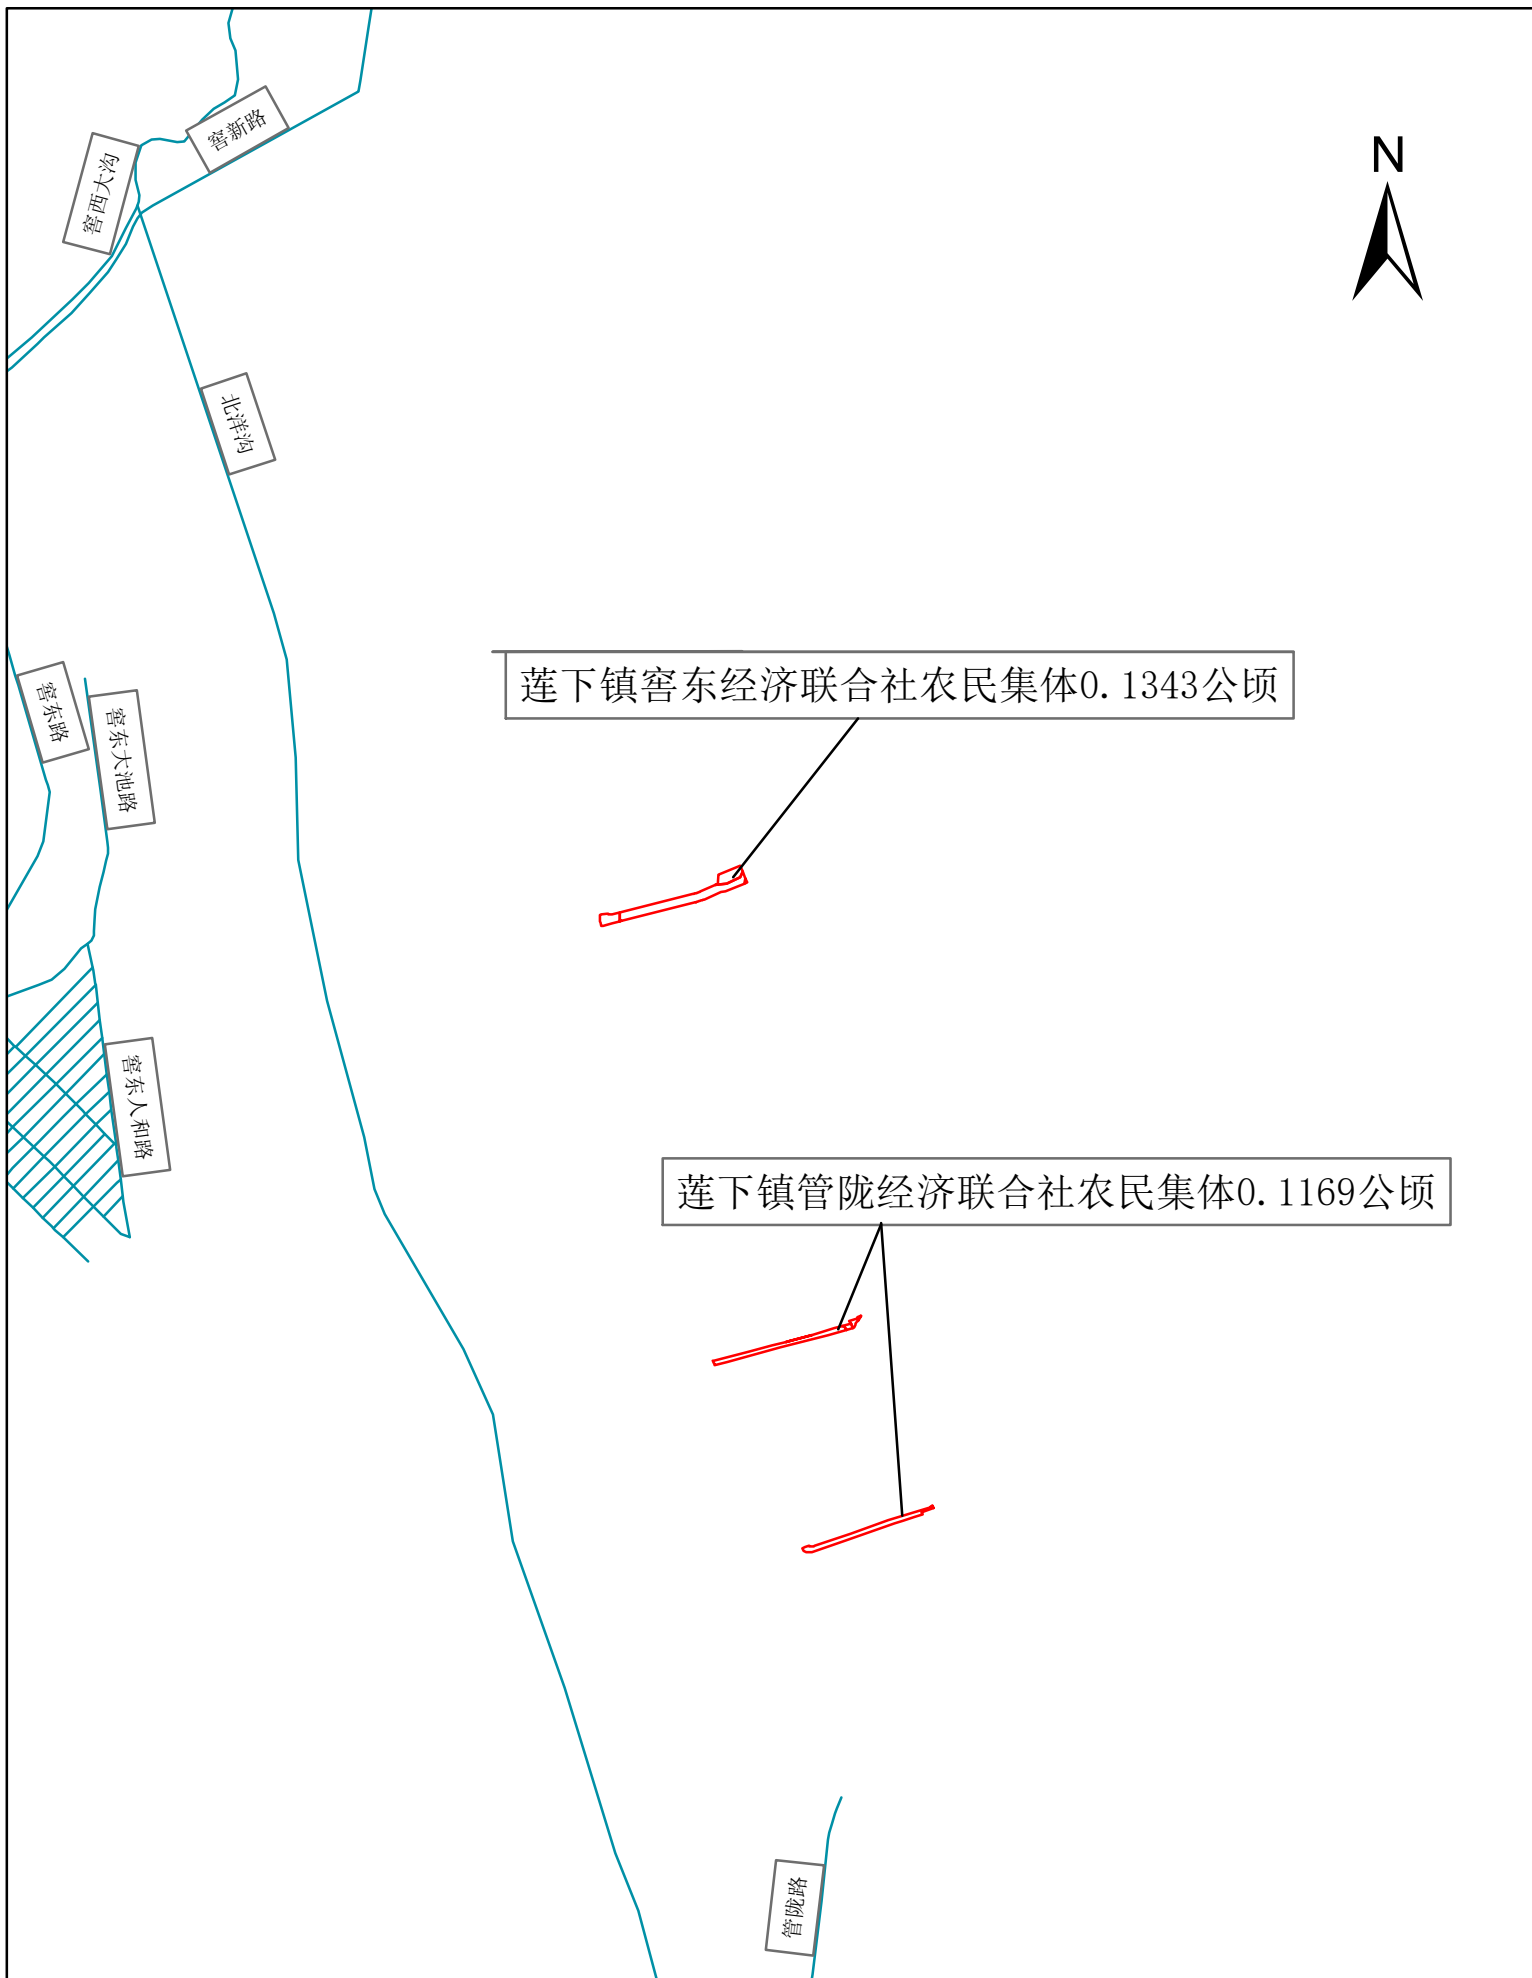

31171工程（澄海段）用地征地补偿安置方案公告附图

1:7,000

汕头市自然资源局澄海分局